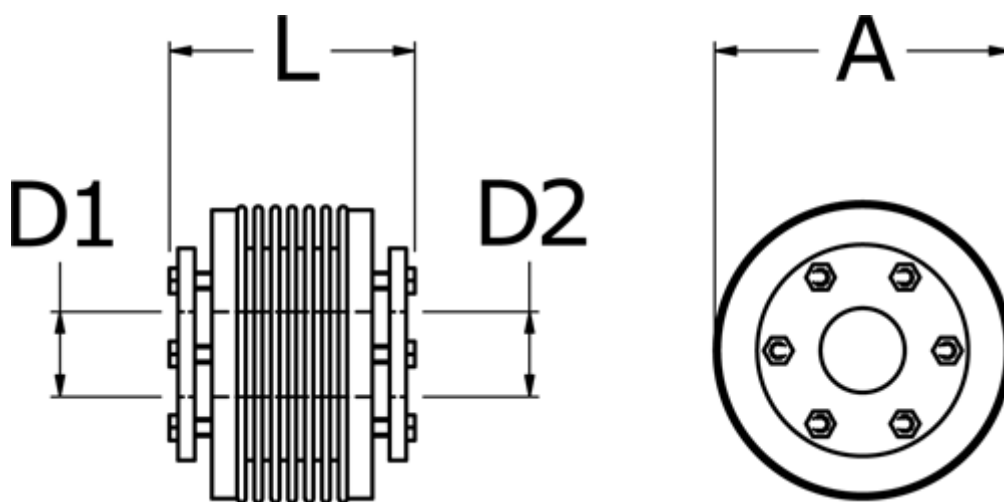

Varenummer: 3330505001015555

Beskrivelse: Metalbælgkobling type 5 str.500
Længde 101 mm, boring 55/55 mm

Mål

A	= 122
D1	= 55
D2	= 55
L	= 101
Nom. moment NM (Tkn)	= 500